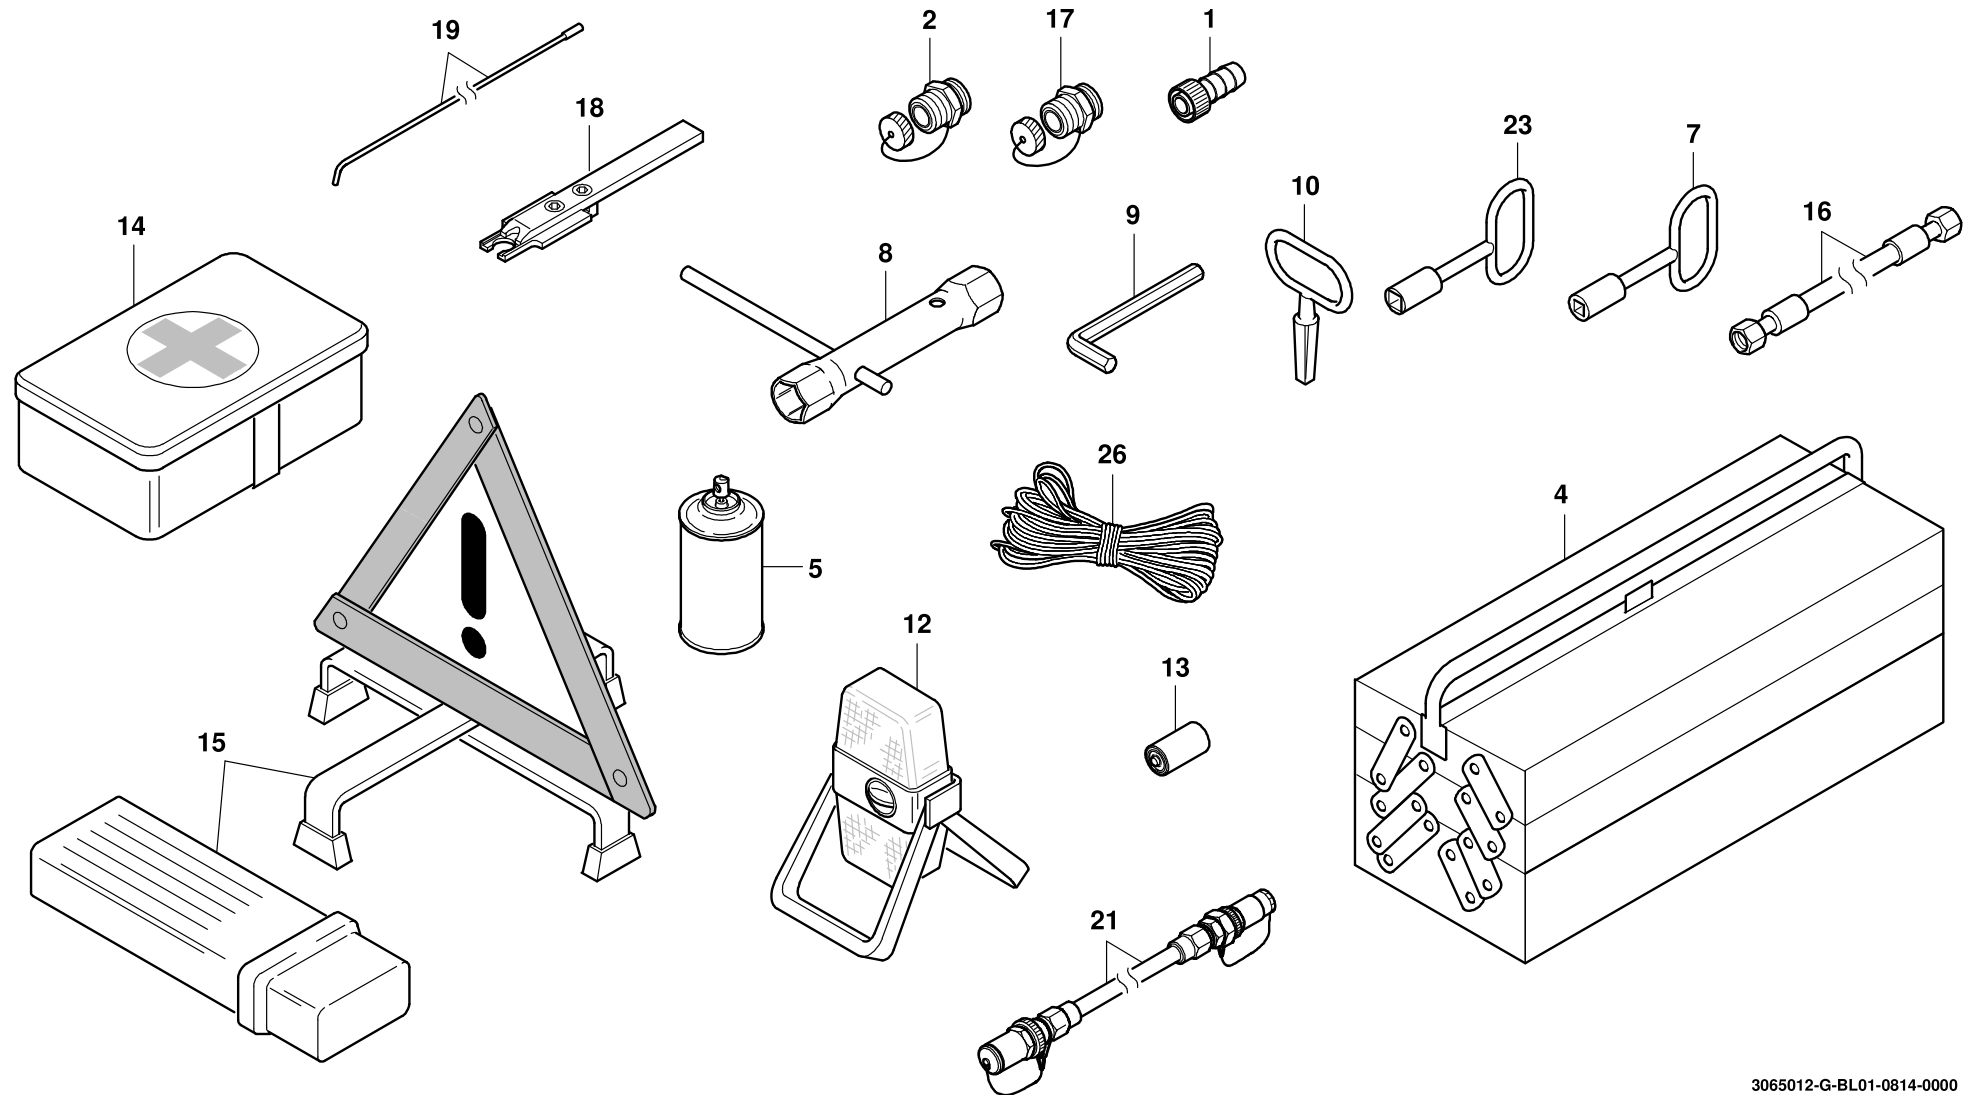

GROVEWERKZEUG
TOOLSBILDТАFEL
PICTORIAL DISPLAYGMK 3050
BE 806
G 879

08.14

3065012-ETL G

1/2

3065012-G-BL01-0814-0000

GROVEWERKZEUG
TOOLSBILDТАFEL
PICTORIAL DISPLAYGMK 3050
BE 806
G 879

08.14

3065012-ETL G